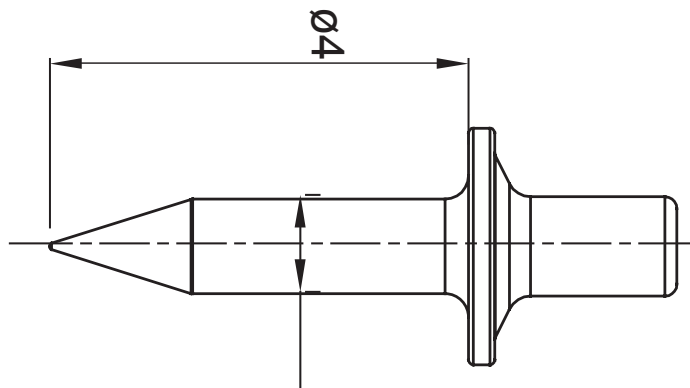

Description

Rivet en acier - 18 mm Electrocod

215

DIMENSIONS

8

NORMES ET HOMOLOGATIONS

GEWISS FRANCE SAS
ILIADE, 3 rue Christophe Colomb, 91300 Massy,
France
Tél : +33 (0) 1 64 86 80 80
Société soumise à la gestion et à la coordination de
Polifin S.p.A.