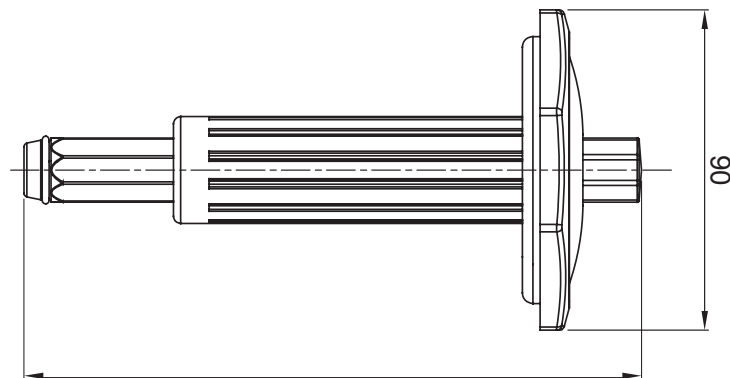

Sistema di accessori e complementi per l'installazione elettrica per la realizzazione di impianti in ambito residenziale, terziario ed industriale. Il sistema è composto da elementi di fissaggio per tubi e cavi, pressacavi, accessori per tubi rigidi (Serie RK) e guaine flessibili (Serie DF). Completano il sistema un'ampia varietà di fascette e morsettiere (Serie 52 FS e Serie 44).

Descrizione

Percussore Codice Electrocod

215

DIMENSIONALE

74

MARCHI/APPROVAZIONI