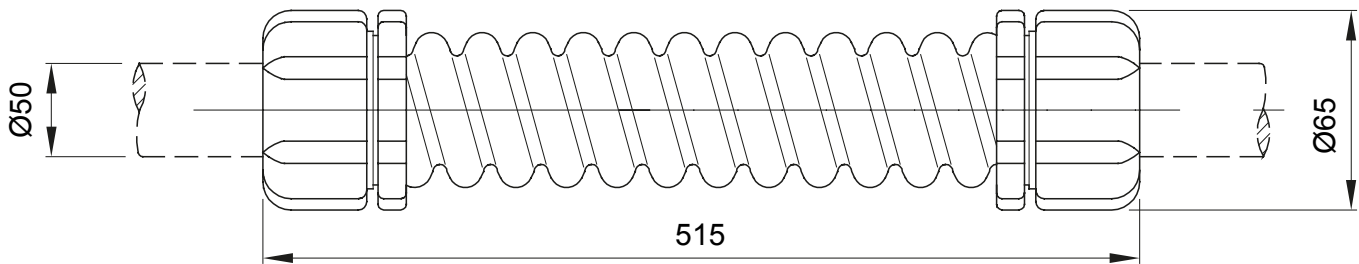

Scheda Tecnica Prodotto

GW50212

RK

Componenti di percorso per i tubi protettivi rigidi serie RK con gradi di protezione IP40 e IP67.

Colore	Grigio RAL 7035	Grado di protezione	IP44
Lunghezza (mm)	515	Ø esterno (mm)	65
Ø interno (mm)	44,5	Per tubi Ø esterno (mm)	50
Codice Electrocod	21221		

DIMENSIONALE

SIMBOLOGIA TECNICA

IP

IP44

MARCHI/APPROVAZIONI

GEWISS S.p.A. Via Domenico Bosatelli 1
24069 Cenate Sotto - Bergamo - Italy
tel. +39 035 94 61 11 fax +39 035 94 69 09
Società soggetta alla direzione e coordinamento di
Polifin S.p.A