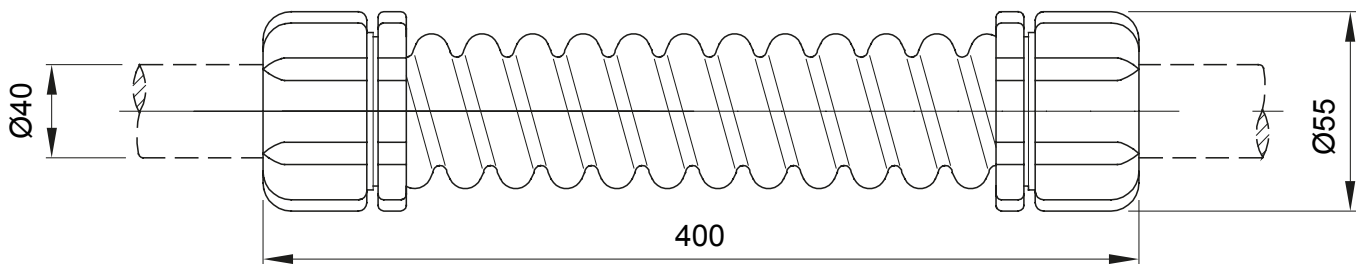

Accessoires de cheminement pour conduit rigide avec degré de protection IP40 et IP67.

Couleur	Gris RAL 7035	Indice de protection	IP44
Longueur (mm)	400	Ø externe (mm)	55
Ø interne (mm)	35,5	Pour tubes Ø externe (mm)	40
Electrocod	21221		

### DIMENSIONS