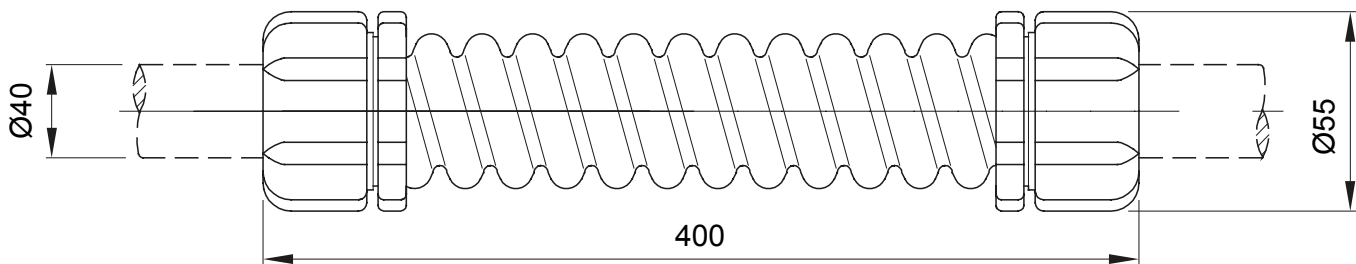

Componenti di percorso per i tubi protettivi rigidi serie RK con gradi di protezione IP40 e IP67.

Colore	Grigio RAL 7035	Grado di protezione	IP44
Lunghezza (mm)	400	Ø esterno (mm)	55
Ø interno (mm)	35,5	Per tubi Ø esterno (mm)	40
Codice Electrocod	21221		

DIMENSIONALE

SIMBOLOGIA TECNICA

IP

IP44

MARCHI/APPROVAZIONI