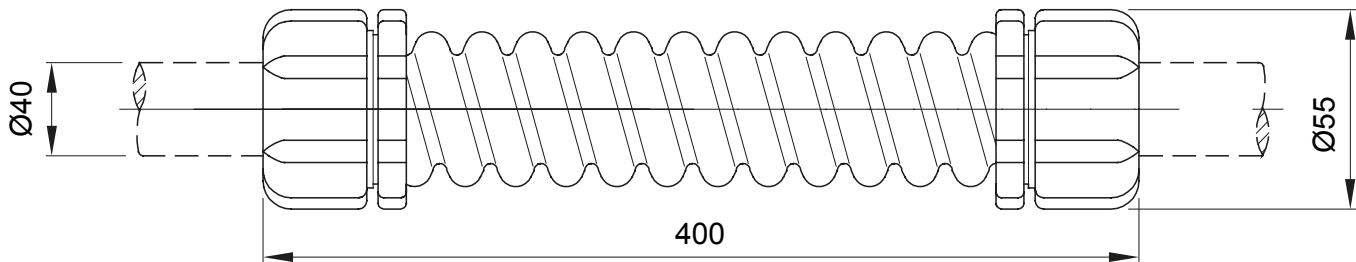

Componenti di percorso per i tubi protettivi rigidi serie RK con gradi di protezione IP40 e IP67.

Colore	Grigio RAL 7035	Grado di protezione	IP44
Lunghezza (mm)	400	Ø esterno (mm)	55
Ø interno (mm)	35,5	Per tubi Ø esterno (mm)	40
Codice Electrocod	21221		

### DIMENSIONALE