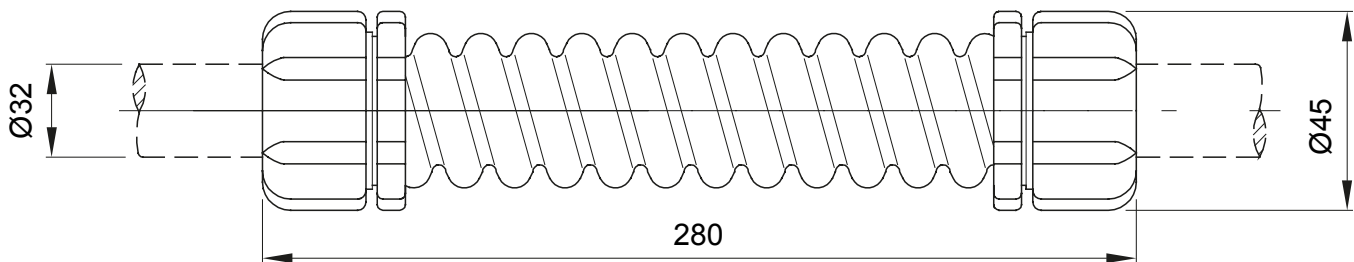

Accessoires de cheminement pour conduit rigide avec degré de protection IP40 et IP67.

|                |               |                           |      |
|----------------|---------------|---------------------------|------|
| Couleur        | Gris RAL 7035 | Indice de protection      | IP44 |
| Longueur (mm)  | 280           | Ø externe (mm)            | 45   |
| Ø interne (mm) | 28            | Pour tubes Ø externe (mm) | 32   |
| Electrocod     | 21221         |                           |      |

### DIMENSIONS