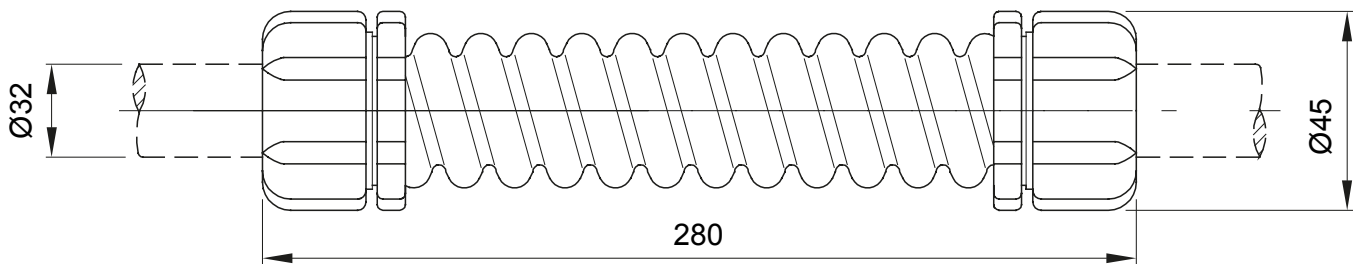

Accessoires de cheminement pour conduit rigide avec degré de protection IP40 et IP67.

Couleur	Gris RAL 7035	Indice de protection	IP44
Longueur (mm)	280	Ø externe (mm)	45
Ø interne (mm)	28	Pour tubes Ø externe (mm)	32
Electrocod	21221		

DIMENSIONS

SYMBOLE TECHNIQUE

IP

IP44

NORMES ET HOMOLOGATIONS