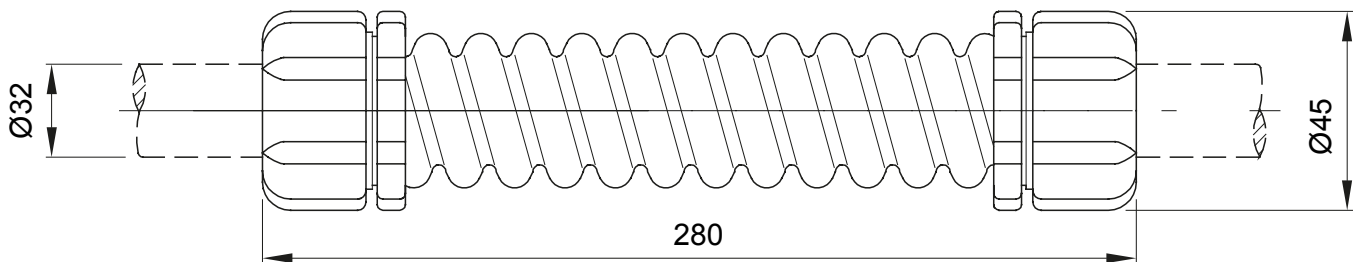

Componenti di percorso per i tubi protettivi rigidi serie RK con gradi di protezione IP40 e IP67.

| | | | |
|-------------------|-----------------|-------------------------|------|
| Colore | Grigio RAL 7035 | Grado di protezione | IP44 |
| Lunghezza (mm) | 280 | Ø esterno (mm) | 45 |
| Ø interno (mm) | 28 | Per tubi Ø esterno (mm) | 32 |
| Codice Electrocod | 21221 | | |

DIMENSIONALE

SIMBOLOGIA TECNICA

IP

IP44

MARCHI/APPROVAZIONI