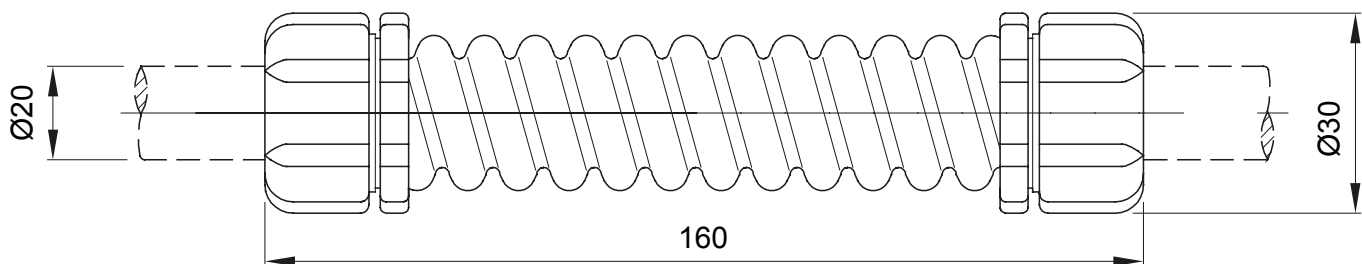

Accessoires de cheminement pour conduit rigide avec degré de protection IP40 et IP67.

Couleur	Gris RAL 7035	Indice de protection	IP44
Longueur (mm)	160	Ø externe (mm)	30
Ø interne (mm)	17	Pour tubes Ø externe (mm)	20
Electrocod	21221		

DIMENSIONS

SYMBOLE TECHNIQUE

IP

IP44

NORMES ET HOMOLOGATIONS