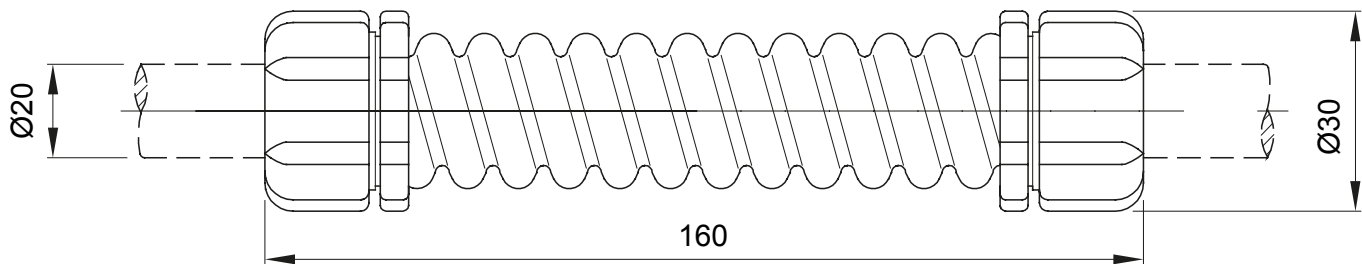

Accessoires de cheminement pour conduit rigide avec degré de protection IP40 et IP67.

Couleur	Gris RAL 7035	Indice de protection	IP44
Longueur (mm)	160	Ø externe (mm)	30
Ø interne (mm)	17	Pour tubes Ø externe (mm)	20
Electrocod	21221		

### DIMENSIONS