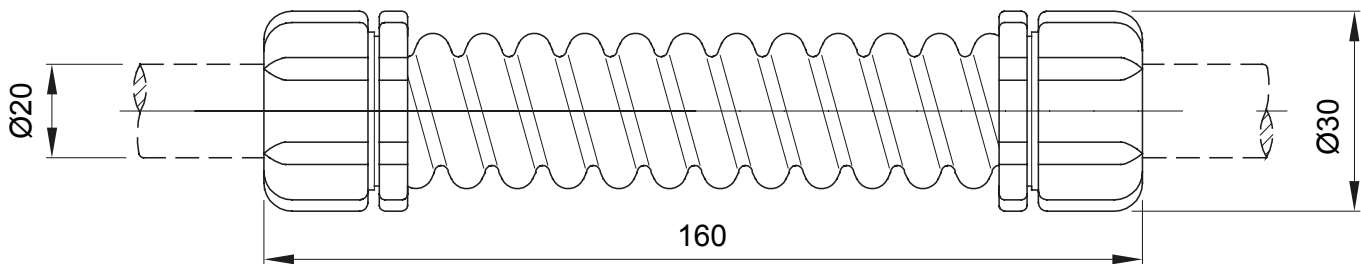

Componenti di percorso per i tubi protettivi rigidi serie RK con gradi di protezione IP40 e IP67.

Colore	Grigio RAL 7035	Grado di protezione	IP44
Lunghezza (mm)	160	Ø esterno (mm)	30
Ø interno (mm)	17	Per tubi Ø esterno (mm)	20
Codice Electrocod	21221		

DIMENSIONALE

SIMBOLOGIA TECNICA

IP

IP44

MARCHI/APPROVAZIONI