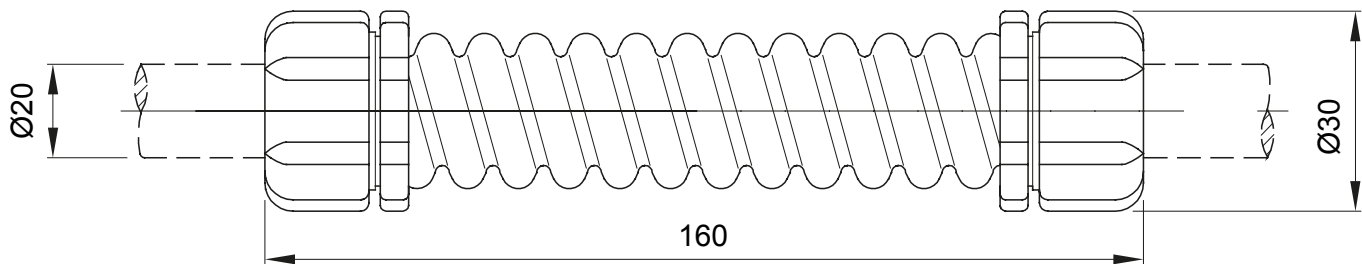

Componenti di percorso per i tubi protettivi rigidi serie RK con gradi di protezione IP40 e IP67.

Colore	Grigio RAL 7035	Grado di protezione	IP44
Lunghezza (mm)	160	Ø esterno (mm)	30
Ø interno (mm)	17	Per tubi Ø esterno (mm)	20
Codice Electrocod	21221		

### DIMENSIONALE