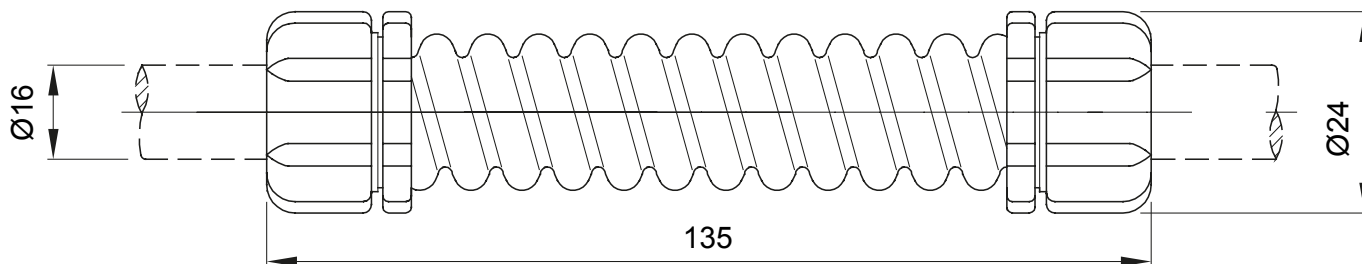

Accessoires de cheminement pour conduit rigide avec degré de protection IP40 et IP67.

Couleur	Gris RAL 7035	Indice de protection	IP44
Longueur (mm)	135	Ø externe (mm)	24
Ø interne (mm)	13	Pour tubes Ø externe (mm)	16
Electrocod	21221		

DIMENSIONS

SYMBOLE TECHNIQUE

IP

IP44

NORMES ET HOMOLOGATIONS