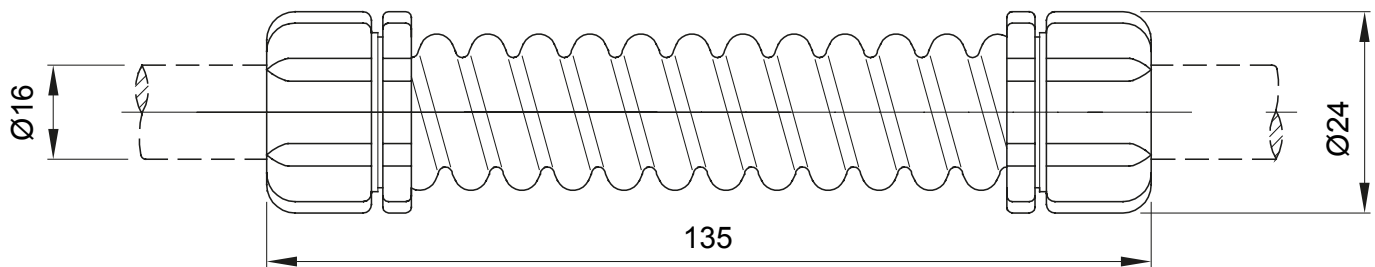

Accessoires de cheminement pour conduit rigide avec degré de protection IP40 et IP67.

| | | | |
|----------------|---------------|---------------------------|------|
| Couleur | Gris RAL 7035 | Indice de protection | IP44 |
| Longueur (mm) | 135 | Ø externe (mm) | 24 |
| Ø interne (mm) | 13 | Pour tubes Ø externe (mm) | 16 |
| Electrocod | 21221 | | |

DIMENSIONS

SYMBOLE TECHNIQUE

IP

IP44

NORMES ET HOMOLOGATIONS