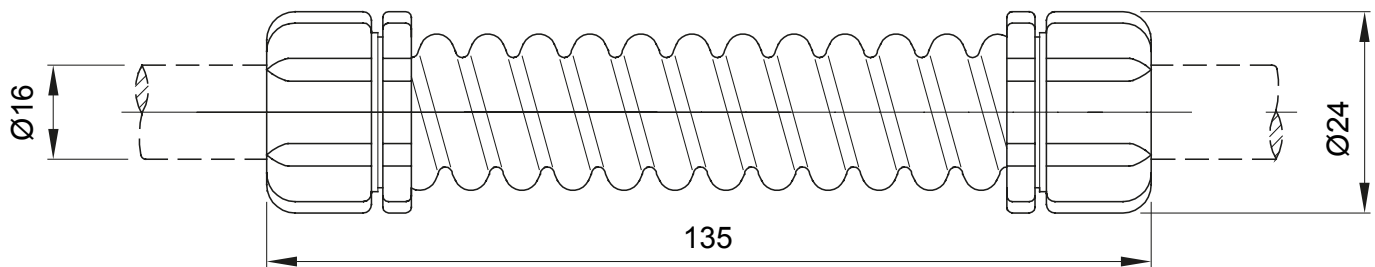

Componenti di percorso per i tubi protettivi rigidi serie RK con gradi di protezione IP40 e IP67.

Colore	Grigio RAL 7035	Grado di protezione	IP44
Lunghezza (mm)	135	Ø esterno (mm)	24
Ø interno (mm)	13	Per tubi Ø esterno (mm)	16
Codice Electrocod	21221		

### DIMENSIONALE