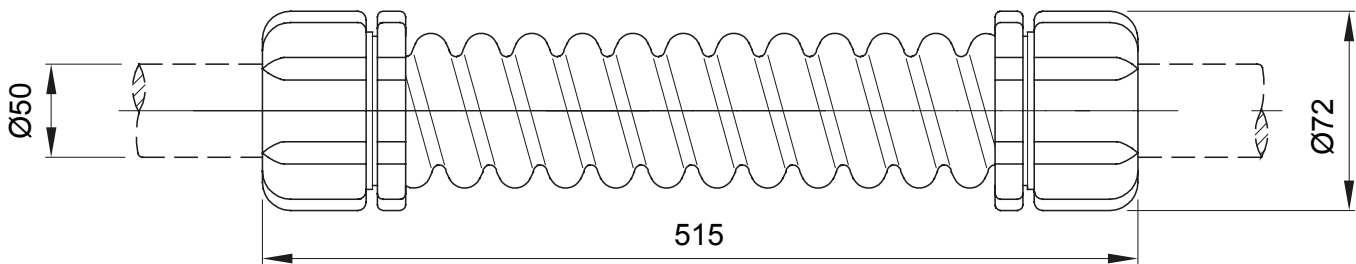

Accessoires de cheminement pour conduit rigide avec degré de protection IP40 et IP67.

Couleur	Gris RAL 7035	Indice de protection	IP66
Longueur (mm)	515	Ø externe (mm)	72
Ø interne (mm)	44,5	Pour tubes Ø externe (mm)	50
Electrocod	21221		

DIMENSIONS

SYMBOLE TECHNIQUE

IP

IP66

NORMES ET HOMOLOGATIONS