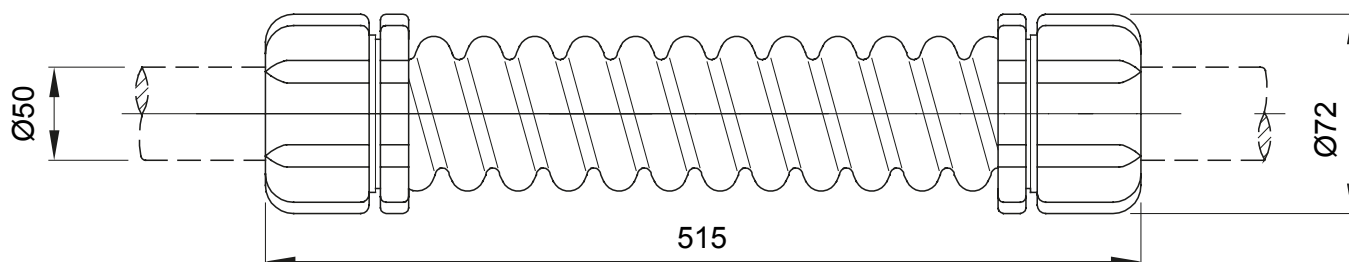

Accessoires de cheminement pour conduit rigide avec degré de protection IP40 et IP67.

Couleur	Gris RAL 7035	Indice de protection	IP66
Longueur (mm)	515	Ø externe (mm)	72
Ø interne (mm)	44,5	Pour tubes Ø externe (mm)	50
Electrocod	21221		

DIMENSIONS

SYMBOLE TECHNIQUE

IP66

NORMES ET HOMOLOGATIONS