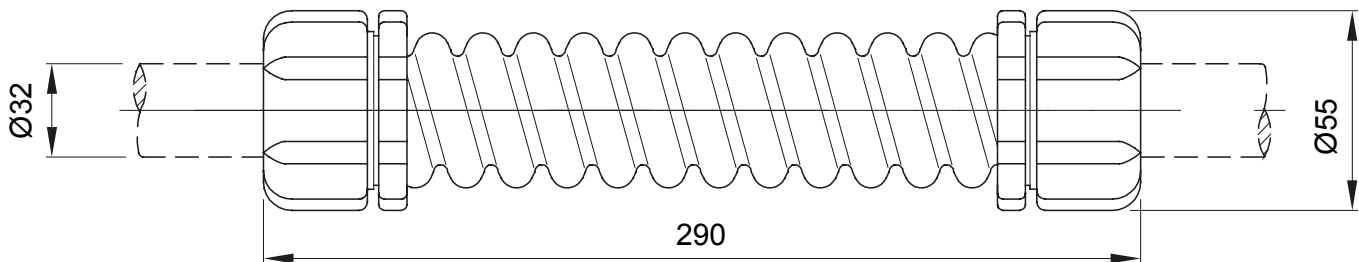

Accessoires de cheminement pour conduit rigide avec degré de protection IP40 et IP67.

Couleur	Gris RAL 7035	Indice de protection	IP66
Longueur (mm)	290	Ø externe (mm)	55
Ø interne (mm)	28	Pour tubes Ø externe (mm)	32
Electrocod	21221		

### DIMENSIONS