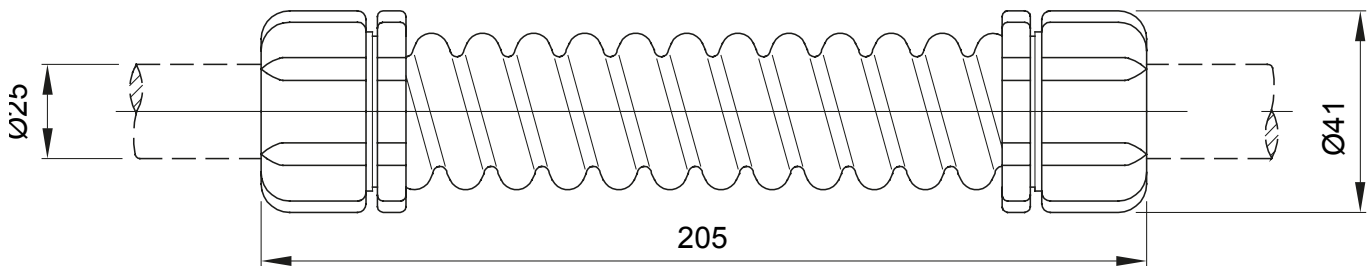

Accessoires de cheminement pour conduit rigide avec degré de protection IP40 et IP67.

Couleur	Gris RAL 7035	Indice de protection	IP66
Longueur (mm)	205	Ø externe (mm)	41
Ø interne (mm)	21,5	Pour tubes Ø externe (mm)	25
Electrocod	21221		

DIMENSIONS

SYMBOLE TECHNIQUE

IP

IP66

NORMES ET HOMOLOGATIONS