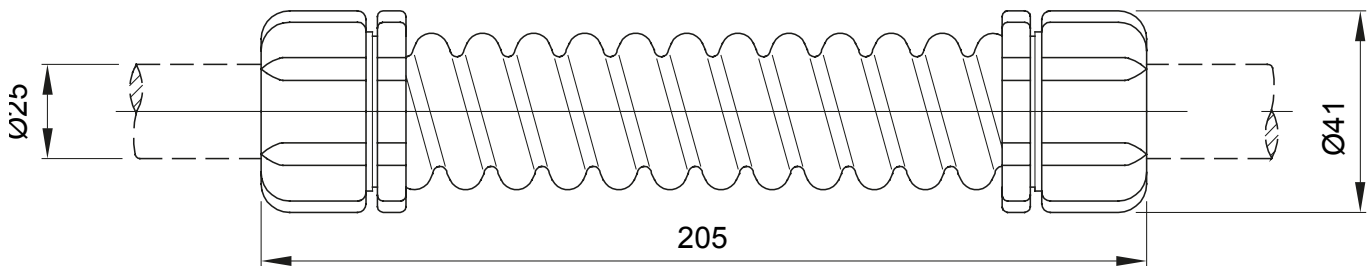

Accessoires de cheminement pour conduit rigide avec degré de protection IP40 et IP67.

Couleur	Gris RAL 7035	Indice de protection	IP66
Longueur (mm)	205	Ø externe (mm)	41
Ø interne (mm)	21,5	Pour tubes Ø externe (mm)	25
Electrocod	21221		

### DIMENSIONS