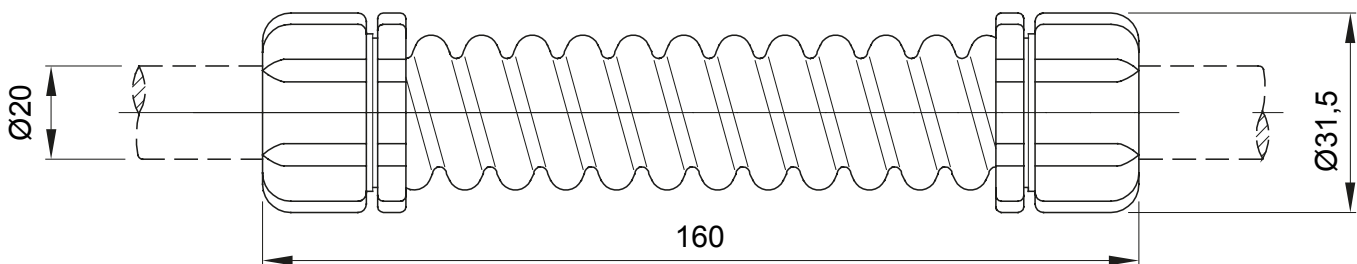

Accessoires de cheminement pour conduit rigide avec degré de protection IP40 et IP67.

Couleur	Gris RAL 7035	Indice de protection	IP66
Longueur (mm)	160	Ø externe (mm)	31.5
Ø interne (mm)	17	Pour tubes Ø externe (mm)	20
Electrocod	21221		

DIMENSIONS

SYMBOLE TECHNIQUE

IP

IP66

NORMES ET HOMOLOGATIONS