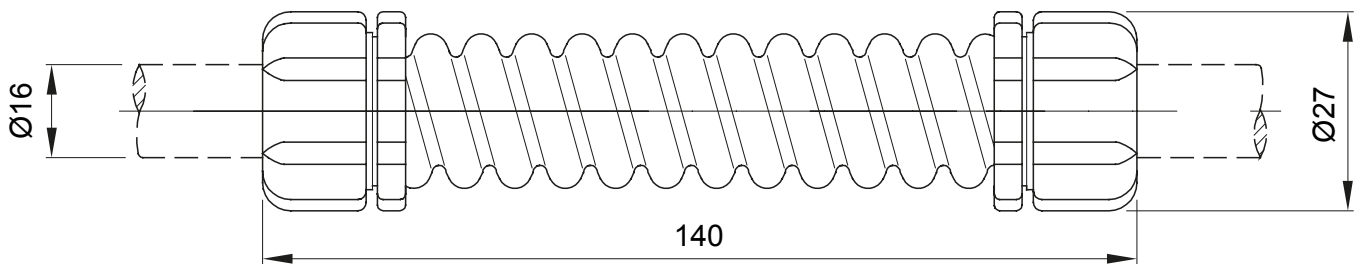

Accessoires de cheminement pour conduit rigide avec degré de protection IP40 et IP67.

Couleur	Gris RAL 7035	Indice de protection	IP66
Longueur (mm)	140	Ø externe (mm)	27
Ø interne (mm)	13	Pour tubes Ø externe (mm)	16
Electrocod	21221		

DIMENSIONS

SYMBOLE TECHNIQUE

IP

IP66

NORMES ET HOMOLOGATIONS