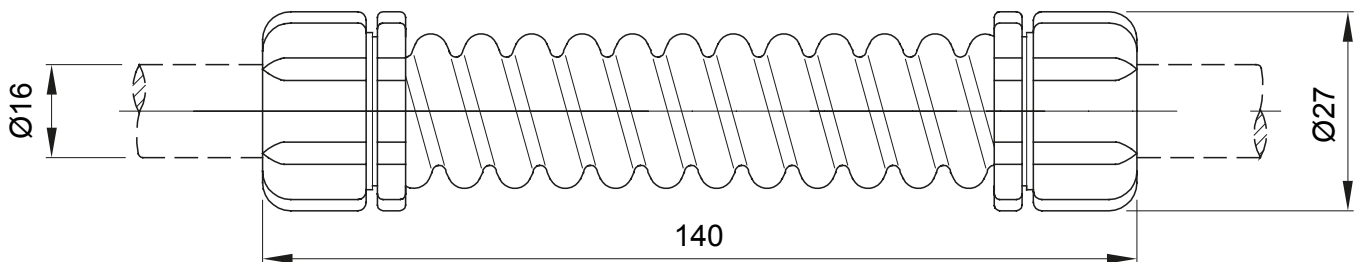

Accessoires de cheminement pour conduit rigide avec degré de protection IP40 et IP67.

Couleur	Gris RAL 7035	Indice de protection	IP66
Longueur (mm)	140	Ø externe (mm)	27
Ø interne (mm)	13	Pour tubes Ø externe (mm)	16
Electrocod	21221		

DIMENSIONS

SYMBOLE TECHNIQUE

IP

IP66

NORMES ET HOMOLOGATIONS