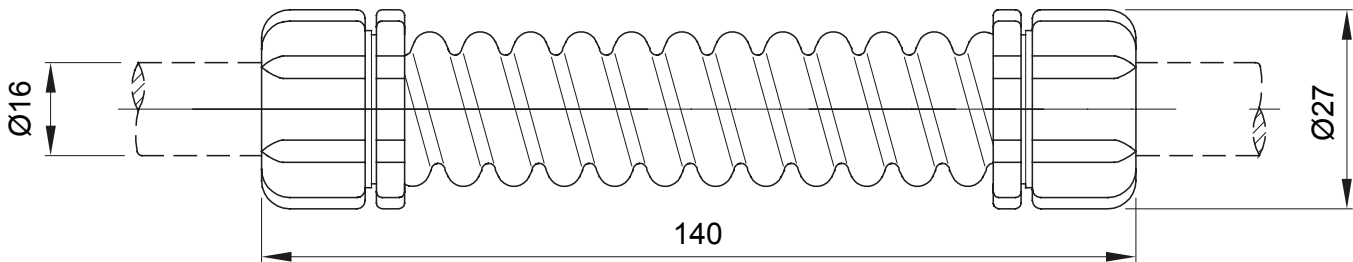

Componenti di percorso per i tubi protettivi rigidi serie RK con gradi di protezione IP40 e IP67.

Colore	Grigio RAL 7035	Grado di protezione	IP66
Lunghezza (mm)	140	Ø esterno (mm)	27
Ø interno (mm)	13	Per tubi Ø esterno (mm)	16
Codice Electrocod	21221		

### DIMENSIONALE