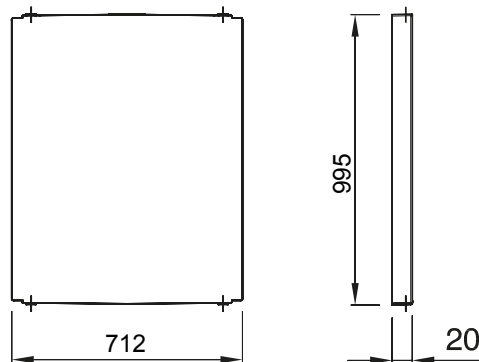

Accessoires et compléments techniques pour coffrets d'automatisation et de distribution série 46.

Couleur	Gris RAL 7035	Pour coffrets LxH (mm)	800x1060
Adapté pour	46QP - 46QM - 46QX	Electrocod	0303
Matière charnière	Métal		

DIMENSIONS

NORMES ET HOMOLOGATIONS