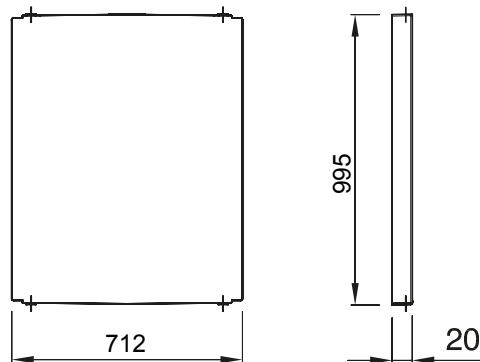

## GW46569

46

Accessori e complementi tecnici per quadri distribuzione e automazione serie 46.

Colore	Grigio RAL 7035	Per quadri BxH (mm)	800x1060
Adatto per	46QP - 46QM - 46QX	Codice Electrocod	0303
Materiale cerniera	Metallo		

### DIMENSIONALE