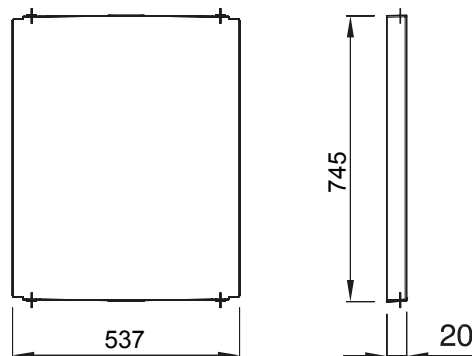

Accessoires et compléments techniques pour coffrets d'automatisation et de distribution série 46.

Couleur	Gris RAL 7035	Pour coffrets LxH (mm)	585x800
Adapté pour	46QP - 46QM - 46QX	Electrocod	0303
Matière charnière	Métal		

DIMENSIONS

NORMES ET HOMOLOGATIONS