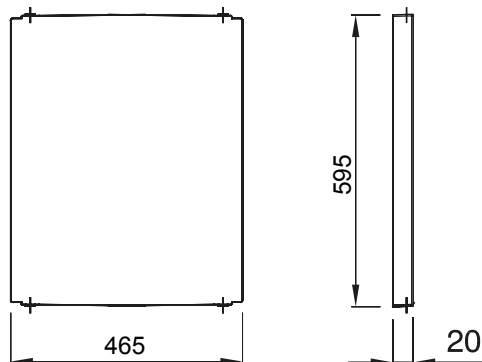

Accessoires et compléments techniques pour coffrets d'automatisation et de distribution série 46.

Couleur	Gris RAL 7035	Pour coffrets LxH (mm)	515x650
Adapté pour	46QP - 46QM - 46QX	Electrocod	0303
Matière charnière	Métal		

DIMENSIONS

NORMES ET HOMOLOGATIONS