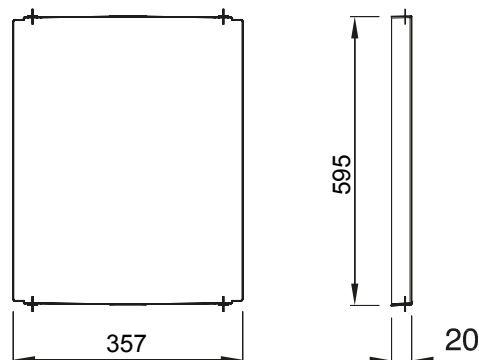

Accessoires et compléments techniques pour coffrets d'automatisation et de distribution série 46.

Couleur	Gris RAL 7035	Pour coffrets LxH (mm)	405x650
Adapté pour	46QP - 46QM - 46QX	Electrocod	0303
Matière charnière	Métal		

DIMENSIONS

NORMES ET HOMOLOGATIONS