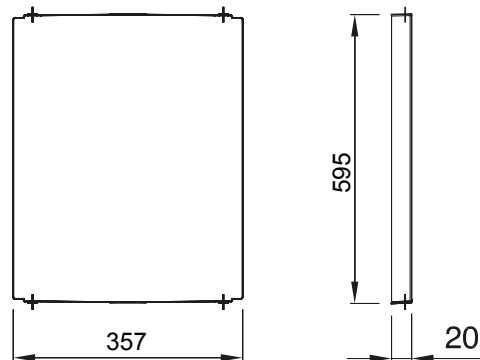

Accessori e complementi tecnici per quadri distribuzione e automazione serie 46.

Colore	Grigio RAL 7035	Per quadri BxH (mm)	405x650
Adatto per	46QP - 46QM - 46QX	Codice Electrocod	0303
Materiale cerniera	Metallo		

DIMENSIONALE

MARCHI/APPROVAZIONI