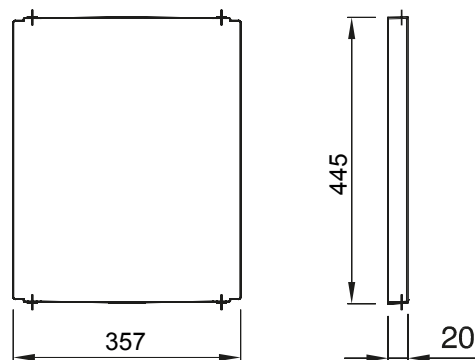

Accessoires et compléments techniques pour coffrets d'automatisation et de distribution série 46.

Couleur	Gris RAL 7035	Pour coffrets LxH (mm)	405x500
Adapté pour	46QP - 46QM - 46QX	Electrocod	0303
Matière charnière	Métal		

DIMENSIONS

NORMES ET HOMOLOGATIONS