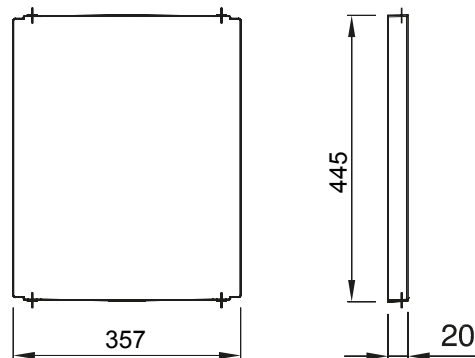

Accessori e complementi tecnici per quadri distribuzione e automazione serie 46.

Colore	Grigio RAL 7035	Per quadri BxH (mm)	405x500
Adatto per	46QP - 46QM - 46QX	Codice Electrocod	0303
Materiale cerniera	Metallo		

DIMENSIONALE

MARCHI/APPROVAZIONI