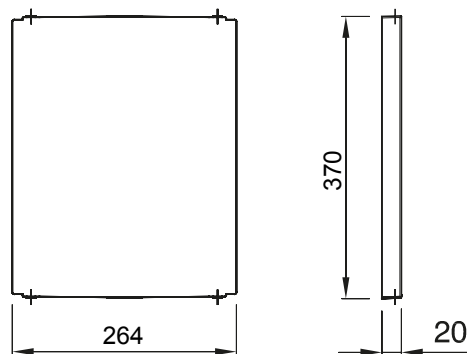

Accessoires et compléments techniques pour coffrets d'automatisation et de distribution série 46.

Couleur	Gris RAL 7035	Pour coffrets LxH (mm)	310x425
Adapté pour	46QP - 46QM - 46QX	Electrocod	0303
Matière charnière	Métal		

DIMENSIONS

NORMES ET HOMOLOGATIONS