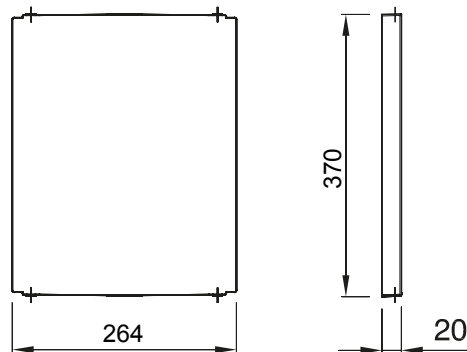

Accessori e complementi tecnici per quadri distribuzione e automazione serie 46.

Colore	Grigio RAL 7035	Per quadri BxH (mm)	310x425
Adatto per	46QP - 46QM - 46QX	Codice Electrocod	0303
Materiale cerniera	Metallo		

DIMENSIONALE

MARCHI/APPROVAZIONI