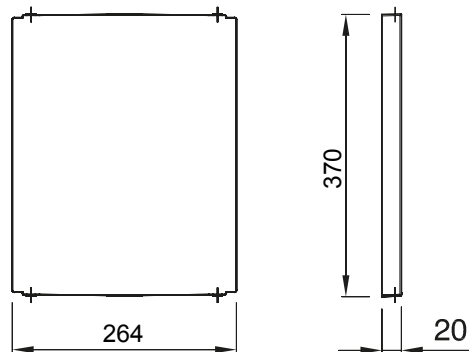

Accessori e complementi tecnici per quadri distribuzione e automazione serie 46.

Colore	Grigio RAL 7035	Per quadri BxH (mm)	310x425
Adatto per	46QP - 46QM - 46QX	Codice Electrocod	0303
Materiale cerniera	Metallo		

### DIMENSIONALE