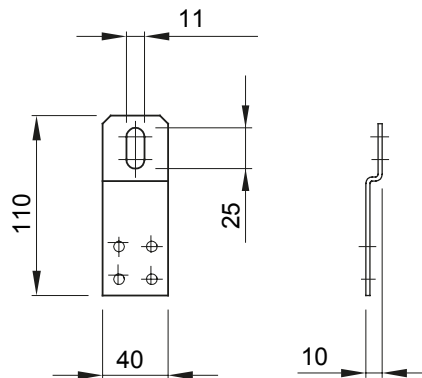

Accessoires et compléments techniques pour coffrets d'automatisation et de distribution série 46.

Adapté pour
Electrocod

46QP - 46QM - 46QX Pour Q-DIN
0303 Matière

10/14/20
Acier inox

DIMENSIONS

NORMES ET HOMOLOGATIONS