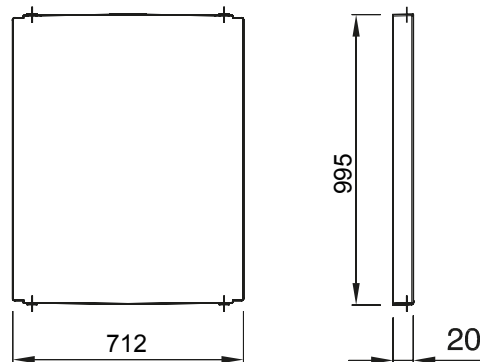

Accessoires et compléments techniques pour coffrets d'automatisation et de distribution série 46.

Couleur	Gris RAL 7035	Caractéristiques	Sans halogène
Pour coffrets LxH (mm)	800x1060	Adapté pour	46QP - 46QM - 46QX
Electrocod	0303	Matière charnière	Polyester

### DIMENSIONS