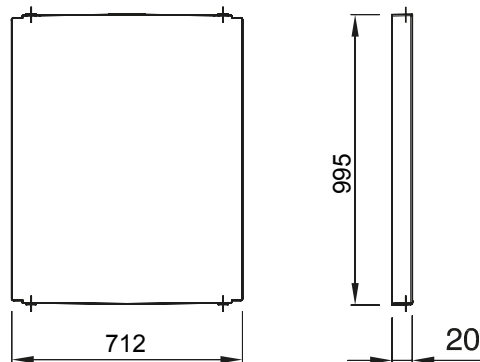

Accessori e complementi tecnici per quadri distribuzione e automazione serie 46.

Colore	Grigio RAL 7035	Caratteristiche	Halogen free
Per quadri BxH (mm)	800x1060	Adatto per	46QP - 46QM - 46QX
Codice Electrocod	0303	Materiale cerniera	Poliestere

### DIMENSIONALE