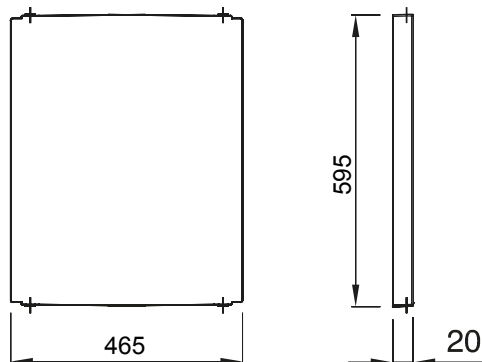

Accessoires et compléments techniques pour coffrets d'automatisation et de distribution série 46.

Couleur	Gris RAL 7035	Caractéristiques	Sans halogène
Pour coffrets LxH (mm)	515x650	Adapté pour	46QP - 46QM - 46QX
Electrocod	0303	Matière charnière	Polyester

DIMENSIONS

SYMBOLE TECHNIQUE

NORMES ET HOMOLOGATIONS