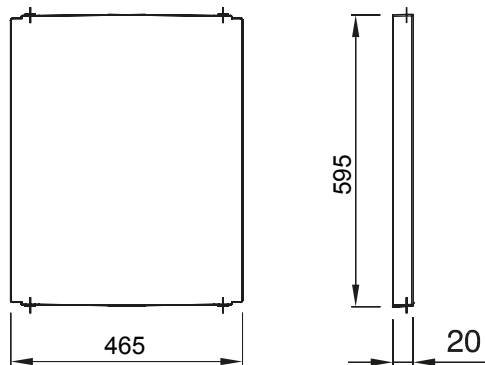

Accessori e complementi tecnici per quadri distribuzione e automazione serie 46.

Colore	Grigio RAL 7035	Caratteristiche	Halogen free
Per quadri BxH (mm)	515x650	Adatto per	46QP - 46QM - 46QX
Codice Electrocod	0303	Materiale cerniera	Poliestere

### DIMENSIONALE