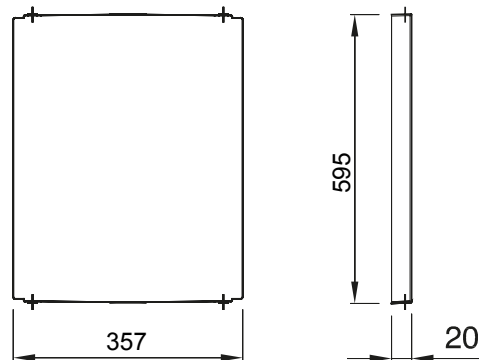

Accessoires et compléments techniques pour coffrets d'automatisation et de distribution série 46.

Couleur	Gris RAL 7035	Caractéristiques	Sans halogène
Pour coffrets LxH (mm)	405x650	Adapté pour	46QP - 46QM - 46QX
Electrocod	0303	Matière charnière	Polyester

DIMENSIONS

SYMBOLE TECHNIQUE

NORMES ET HOMOLOGATIONS