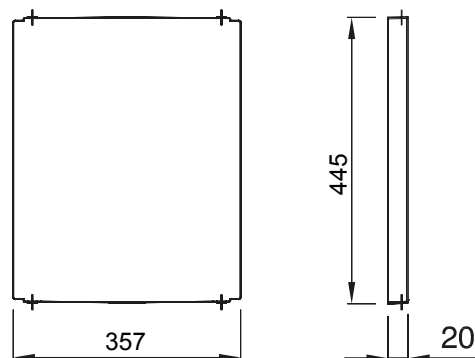

Accessoires et compléments techniques pour coffrets d'automatisation et de distribution série 46.

Couleur	Gris RAL 7035	Caractéristiques	Sans halogène
Pour coffrets LxH (mm)	405x500	Adapté pour	46QP - 46QM - 46QX
Electrocod	0303	Matière charnière	Polyester

DIMENSIONS

SYMBOLE TECHNIQUE

NORMES ET HOMOLOGATIONS