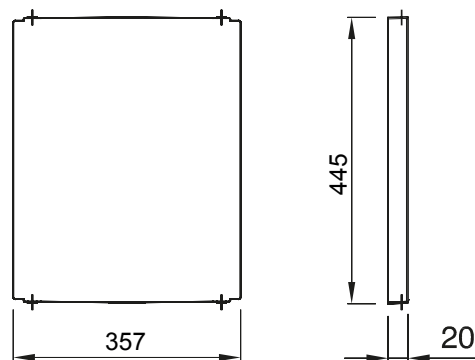

Accessori e complementi tecnici per quadri distribuzione e automazione serie 46.

Colore	Grigio RAL 7035	Caratteristiche	Halogen free
Per quadri BxH (mm)	405x500	Adatto per	46QP - 46QM - 46QX
Codice Electrocod	0303	Materiale cerniera	Poliestere

DIMENSIONALE

SIMBOLOGIA TECNICA

MARCHI/APPROVAZIONI