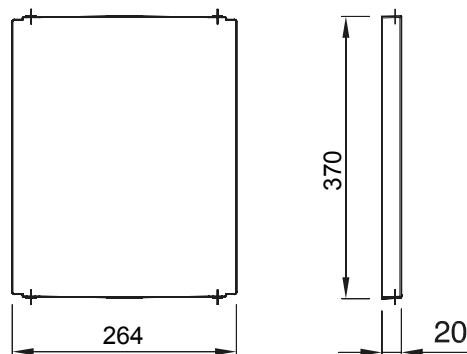

Accessoires et compléments techniques pour coffrets d'automatisation et de distribution série 46.

Couleur	Gris RAL 7035	Caractéristiques	Sans halogène
Pour coffrets LxH (mm)	310x425	Adapté pour	46QP - 46QM - 46QX
Electrocod	0303	Matière charnière	Polyester

DIMENSIONS

SYMBOLE TECHNIQUE

NORMES ET HOMOLOGATIONS