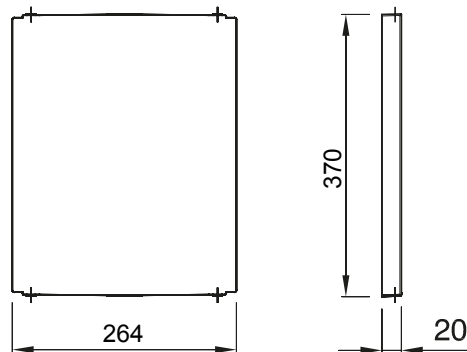

Accessori e complementi tecnici per quadri distribuzione e automazione serie 46.

Colore	Grigio RAL 7035	Caratteristiche	Halogen free
Per quadri BxH (mm)	310x425	Adatto per	46QP - 46QM - 46QX
Codice Electrocod	0303	Materiale cerniera	Poliestere

DIMENSIONALE

SIMBOLOGIA TECNICA

MARCHI/APPROVAZIONI