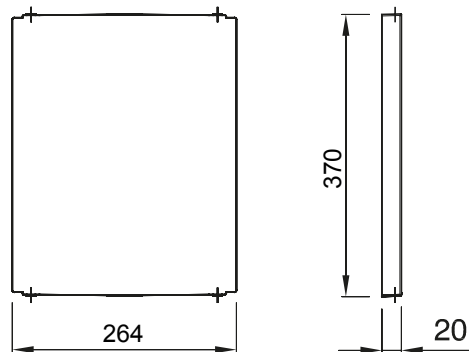

Accessori e complementi tecnici per quadri distribuzione e automazione serie 46.

| | | | |
|---------------------|-----------------|--------------------|--------------------|
| Colore | Grigio RAL 7035 | Caratteristiche | Halogen free |
| Per quadri BxH (mm) | 310x425 | Adatto per | 46QP - 46QM - 46QX |
| Codice Electrocod | 0303 | Materiale cerniera | Poliestere |

DIMENSIONALE

SIMBOLOGIA TECNICA

MARCHI/APPROVAZIONI