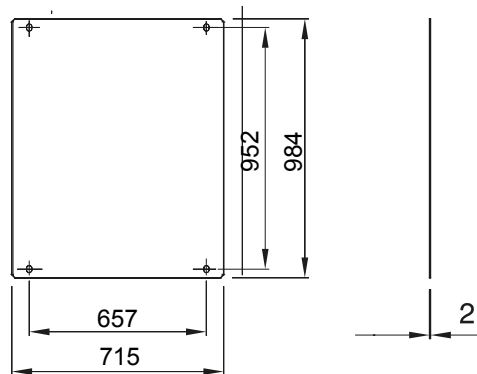

DIMENSIONALE

MARCHI/APPROVAZIONI

GEWISS S.p.A. Via Domenico Bosatelli 1
24069 Cenate Sotto - Bergamo - Italy
tel. +39 035 94 61 11 fax +39 035 94 69 09
Società soggetta alla direzione e coordinamento di
Polifin S.p.A

www.gewiss.com
sat@gewiss.com
aggiornamento del 27/06/2026

Dati, misure, disegni e foto sono riportati a mero
titolo informativo.
Potranno essere modificati in ogni momento.