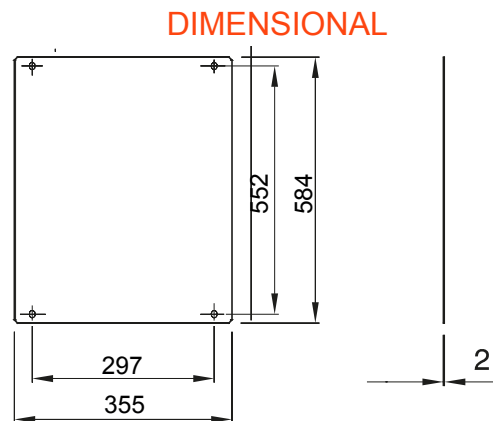

Tartozékok és kiegészítők elosztó és automatizálási táblákhoz - 46 sorozat.

A következő méretű elosztótáblákhoz HxM (mm)	405x650	A következő típusokhoz	46QP - 46QM - 46QX
Típus	Teli	Alapanyag típusa	Acél
Elektronikai kód	0303		