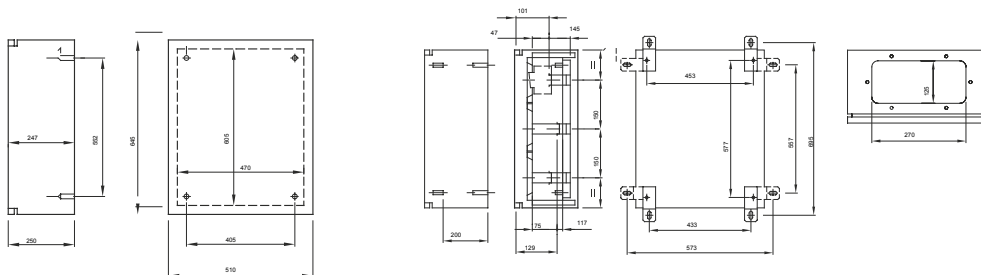

DIMENSIONALE

SIMBOLOGIA TECNICA

IP

IP55

-25 +60 °C

IK10

MARCHI/APPROVAZIONI

GEWISS S.p.A. Via Domenico Bosatelli 1
24069 Cenate Sotto - Bergamo - Italy
tel. +39 035 94 61 11 fax +39 035 94 69 09
Società soggetta alla direzione e coordinamento di
Polifin S.p.A

www.gewiss.com
sat@gewiss.com
aggiornamento del 06/06/2026

Dati, misure, disegni e foto sono riportati a mero titolo informativo.
Potranno essere modificati in ogni momento.