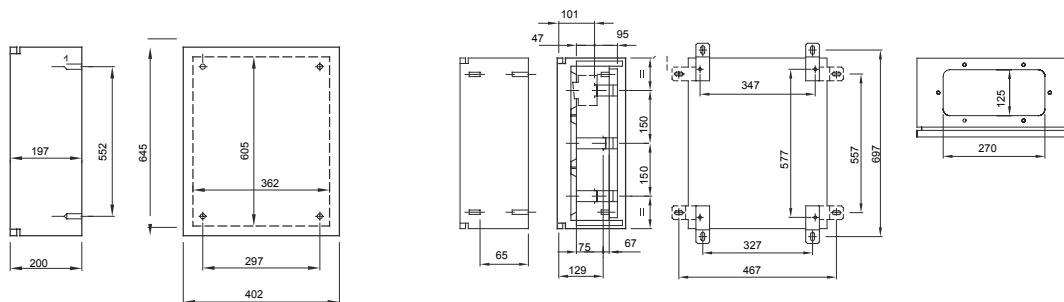

Gamme de coffrets étanches métalliques pour montage en saillie. En conformité avec les normes IEC 61439-1, IEC 61439-2, IEC 60670-1, IEC 60670-24 et IEC 62208. Disponibles en 7 tailles, à porte pleine ou à porte à hublot transparent, indice de protection IP55. Les accessoires Fast&Easy, entièrement en métal, permettent l'installation dans les coffrets série 46 de dispositifs modulaires et boîtier moulé jusqu'à 250A, avec une réduction du temps d'assemblage jusqu'à 40%. Particulièrement adapté pour les applications d'automatisation et de distribution en intérieur.

Classe isolement	Pré-équipé avec bornier de terre	Couleur	Gris RAL 7035
Dim. nominales LxHxP (mm)	405x650x200	Indice de protection	IP55
Matière	Tôle d'acier de 10/10 à 15/10 avec peinture aux poudres d'époxy-polyester	Résistance aux chocs	IK10
Nb de serrure	2	Nb mod. EN 50022	72 (18x4)
Application	Pour utilisation en intérieur	Puissance dissipée A (W)	135
Puissance dissipée B (W)	97	Dim. fonctionnelles LxHxP (mm)	405x650x200
Température d'utilisation	-25 +60 °C	Caractéristique matière	Métal
Electrocod	0320	Norme	EN 61439-1, EN 61439-2, EN62208, EN 60670-1, IEC 60670-24
Famille	46 QM	Tension nominale maximum d'utilisation (Ue)	690 V
Type de porte	Porte pleine		

DIMENSIONS

SYMBOLE TECHNIQUE

IP

IP55

IK

IK10

-25 +60 °C

NORMES ET HOMOLOGATIONS