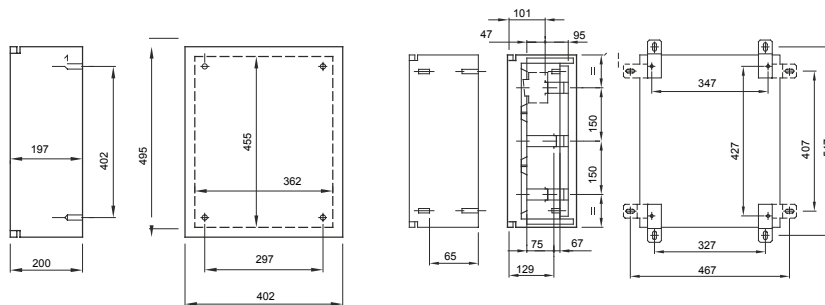

DIMENSIONS

SYMBOLE TECHNIQUE

IP

IP55

IK

IK10

NORMES ET HOMOLOGATIONS

GEWISS FRANCE SAS
ILIADE, 3 rue Christophe Colomb, 91300 Massy,
France
Tél : +33 (0) 1 64 86 80 80
Société soumise à la gestion et à la coordination de
Polifin S.p.A.

www.gewiss.com/fr/fr
gewiss-fr@gewiss.com
Dernière mise à jour 23/06/2026

Les caractéristiques, dimensions, dessins et images sont communiqués à titre purement informatif et peuvent faire l'objet de modification sans aucun préavis