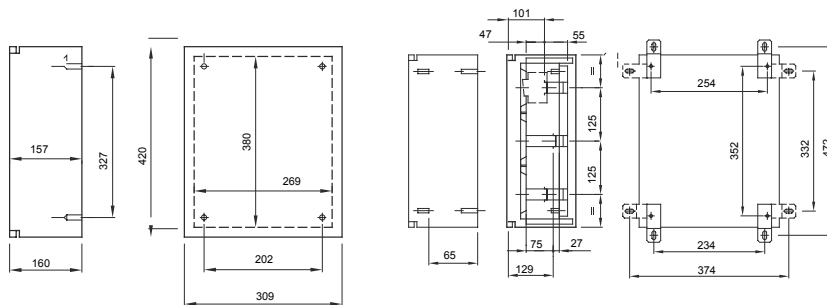

DIMENSIONS

SYMBOLE TECHNIQUE

IP55

IK10

NORMES ET HOMOLOGATIONS

GEWISS FRANCE SAS
ILIADE, 3 rue Christophe Colomb, 91300 Massy,
France
Tél : +33 (0) 1 64 86 80 80
Société soumise à la gestion et à la coordination de
Polifin S.p.A.

www.gewiss.com/fr/fr
gewiss-fr@gewiss.com
Dernière mise à jour 23/06/2026

Les caractéristiques, dimensions, dessins et images sont communiqués à titre purement informatif et peuvent faire l'objet de modification sans aucun préavis