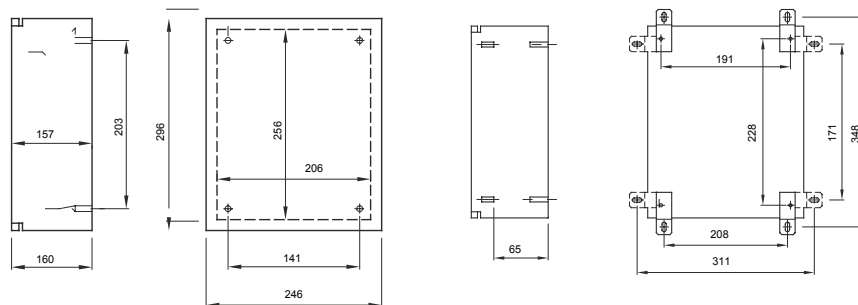

Gamme de coffrets étanches métalliques pour montage en saillie. En conformité avec les normes IEC 61439-1, IEC 61439-2, IEC 60670-1, IEC 60670-24 et IEC 62208. Disponibles en 7 tailles, à porte pleine ou à porte à hublot transparent, indice de protection IP55. Les accessoires Fast&Easy, entièrement en métal, permettent l'installation dans les coffrets série 46 de dispositifs modulaires et boîtier moulé jusqu'à 250A, avec une réduction du temps d'assemblage jusqu'à 40%. Particulièrement adapté pour les applications d'automatisation et de distribution en intérieur.

Classe isolement	Pré-équipé avec bornier de terre	Couleur	Gris RAL 7035
Dim. nominales LxHxP (mm)	250x300x160	Indice de protection	IP55
Matière	Tôle d'acier de 10/10 à 15/10 avec peinture aux poudres d'époxy-polyester	Résistance aux chocs	IK10
Nb de serrure	1	Application	Pour utilisation en intérieur
Puissance dissipée A (W)	49	Puissance dissipée B (W)	-
Dim. fonctionnelles LxHxP (mm)	250x300x160	Température d'utilisation	-25 +60 °C
Caractéristique matière	Métal	Electrocod	0320
Norme	EN 61439-1, EN 61439-2, EN62208, EN 60670-1, IEC 60670-24	Famille	46 QM
Tension nominale maximum d'utilisation (Ue)	690 V	Type de porte	Porte pleine

### DIMENSIONS