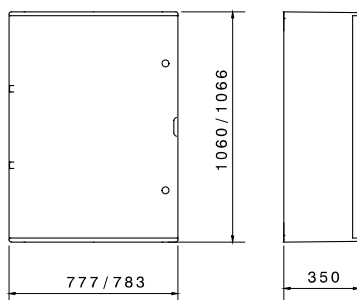

DIMENSIONS

SYMBOLE TECHNIQUE

NORMES ET HOMOLOGATIONS

GEWISS FRANCE SAS
ILIADE, 3 rue Christophe Colomb, 91300 Massy,
France
Tél : +33 (0) 1 64 86 80 80
Société soumise à la gestion et à la coordination de
Polifin S.p.A.

www.gewiss.com/fr/fr
gewiss-fr@gewiss.com
Dernière mise à jour 10/07/2026

Les caractéristiques, dimensions, dessins et images sont communiqués à titre purement informatif et peuvent faire l'objet de modification sans aucun préavis