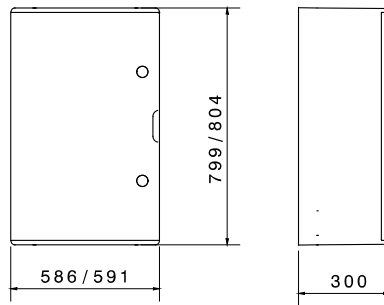

DIMENSIONS

SYMBOLE TECHNIQUE

NORMES ET HOMOLOGATIONS

GEWISS FRANCE SAS
ILIADE, 3 rue Christophe Colomb, 91300 Massy,
France
Tél : +33 (0) 1 64 86 80 80
Société soumise à la gestion et à la coordination de
Polifin S.p.A.

www.gewiss.com/fr/fr
gewiss-fr@gewiss.com
Dernière mise à jour 13/06/2026

Les caractéristiques, dimensions, dessins et images sont communiqués à titre purement informatif et peuvent faire l'objet de modification sans aucun préavis