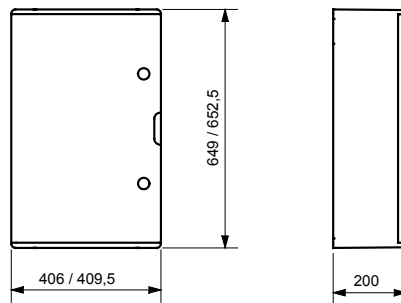

DIMENSIONS

SYMBOLE TECHNIQUE

NORMES ET HOMOLOGATIONS

GEWISS FRANCE SAS
ILIADÉ, 3 rue Christophe Colomb, 91300 Massy,
France
Tél : +33 (0) 1 64 86 80 80
Société soumise à la gestion et à la coordination de
Polifin S.p.A.

www.gewiss.com/fr/fr
gewiss-fr@gewiss.com
Dernière mise à jour 13/06/2026

Les caractéristiques, dimensions, dessins et images sont communiqués à titre purement informatif et peuvent faire l'objet de modification sans aucun préavis