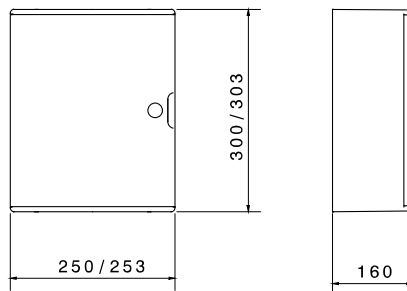

GENERAL INFORMATION

Norme	EN 61439-1, EN 61439-2, EN62208, EN 60670-1, IEC 60670-24	Température d'utilisation	-25 +60 °C
Famille	46 QP	Indice de protection	IP66
Type de porte	Porte pleine	Résistance aux chocs	IK10
Dim. nominales LxHxP (mm)	250x300x160	Test du fil incandescent	960 °C
Dim. fonctionnelles LxHxP (mm)	253x303x160	Thermopression avec bille	200 °C
Matière	Polyester chargé de fibres de verre	Résistance aux UV	Yes, according to EN 62208
Caractéristique matière	Sans halogène selon norme EN 60754-2	ELECTRICAL CHARACTERISTICS	
Couleur	Gris RAL 7035	Classe isolement	II
Tension nominale maximum d'utilisation (Ue)	690 V	Nb de serrure	1
Tension d'isolation	1000 V AC - 1500 V DC (according to EN 62208)	ACCESSORIES	
Puissance dissipée A (W)	34	Supports pour fixation en saillie	GW46446-GW46451
Puissance dissipée B (W)	-	kit pour double isolement	GW46526

RÉACTION AUX AGENTS CHIMIQUES ET ATMOSPHÉRIQUES

Solution saline	Acides		Bases		Solvants				Huile minérale	Rayones UV
	Concentrés	Dilués	Concentrés	Dilués	Hexane	Benzène	Acétone	Alcool éthylique		
Résistant	Résistance limitée	Résistance limitée	Résistance limitée	Résistance limitée	Résistance limitée	Résistance limitée	Non résistant	Résistance limitée	Résistant	Résistant

DIMENSIONS

SYMBOLE TECHNIQUE

NORMES ET HOMOLOGATIONS

GEWISS FRANCE SAS
ILIADE, 3 rue Christophe Colomb, 91300 Massy,
France
Tél : +33 (0) 1 64 86 80 80
Société soumise à la gestion et à la coordination de
Polifin S.p.A.

www.gewiss.com/fr/fr
gewiss-fr@gewiss.com
Dernière mise à jour 10/07/2026

Les caractéristiques, dimensions, dessins et images sont communiqués à titre purement informatif et peuvent faire l'objet de modification sans aucun préavis