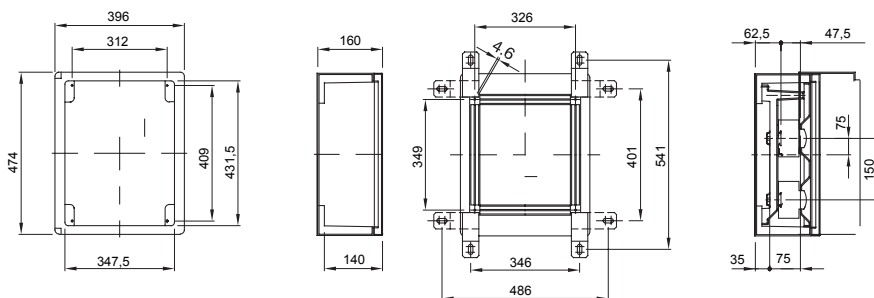

## GW44821

46

Gamma di quadri stagni da parete realizzati in materiale termoplastico GW PLAST 120. Rispondenti alle norme internazionali IEC 61439-1 (CEI 17/113), IEC 61439-2 (CEI 17/114), IEC 60670-1 (CEI 23/48) e IEC 60670-24 (CEI 23/49). Disponibili in 4 grandezze, nelle versioni con porta cieca e trasparente, con grado di protezione IP55. Accessoriabili con pannelli finistrati completi di telaio estraibile, per l'aggancio di apparecchiature modulari ed interruttori scatolati fino a 160A. Particolarmente indicati per la piccola automazione e distribuzione.

Classe isolamento	II	Colore	Grigio RAL 7035
Dim. esterne BxHxP (mm)	396x474x160	Grado di protezione	IP55
Materiale	Tecnopolimero GWPLAST 120	Resistenza agli urti	IK08
N. serrature	2	N. mod. EN 50022	32 (16X2)
Potenza dissipabile A (W)	52	Potenza dissipabile B (W)	46
Resistenza al filo incandescente	650 °C	Temperatura di impiego	-25 +60 °C
Tensione di isolamento (Ui)	750 V	Tipo Materiale	Halogen free secondo norma EN 60754-2
Codice Electrocod	1312	Termopressione con biglia	110 °C
Accessori per ripristino isolamento	GW44621-GW46446-GW46451	Normativa	EN 61439-1, EN 61439-2, EN60670-1, IEC 60670-24
Famiglia	44 CEP	Tensione nominale massima di impiego (Ue)	750 V
Tipologia porta	Porta trasparente		

### DIMENSIONALE