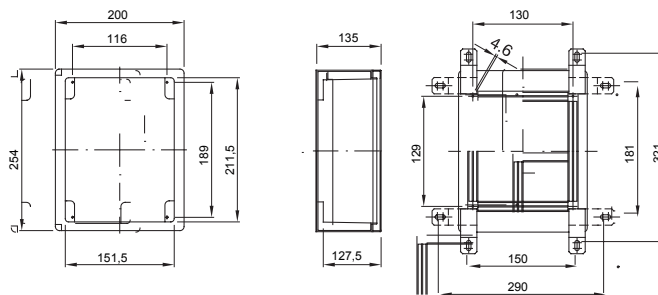

Gamme de coffrets étanches en matière thermoplastique GW PLAST 120 pour montage en saillie. En conformité avec les normes CEI 61439-1, IEC 61439-2, IEC 60670-1 et IEC 60670-24. Disponibles en 4 tailles, à porte pleine ou à porte transparente, indice de protection IP55. Accessoires disponibles : plastrons complets avec châssis amovible, pour la fixation des appareils modulaires et des disjoncteurs en boîtier moulé jusqu'à 160A. Particulièrement adapté pour les petites installations d'automatisation et de distribution.

Classe isolement	II	Couleur	Gris RAL 7035
Dim. externes LxHxP (mm)	200x254x135	Indice de protection	IP55
Matière	Technopolymère GWPLAST 120	Résistance aux chocs	IK08
Nb de serrure	1	Puissance dissipée A (W)	16
Puissance dissipée B (W)	17	Test du fil incandescent	650 °C
Température d'utilisation	-25 +60 °C	Tension d'isolement (Ui)	750 V
Caractéristique matière	Sans halogène selon norme EN 60754-2	Electrocod	1312
Thermopression avec bille	110 °C	Accessoires pour rétablir l'isolation	GW44621-GW46446-GW46451
Norme	EN 61439-1, EN 61439-2, EN60670-1, IEC 60670-24	Famille	44 CEP
Tension nominale maximum d'utilisation (Ue)	750 V	Type de porte	Porte transparente

DIMENSIONS

SYMBOLE TECHNIQUE

II

IP

IP55

IK

IK08

GWT